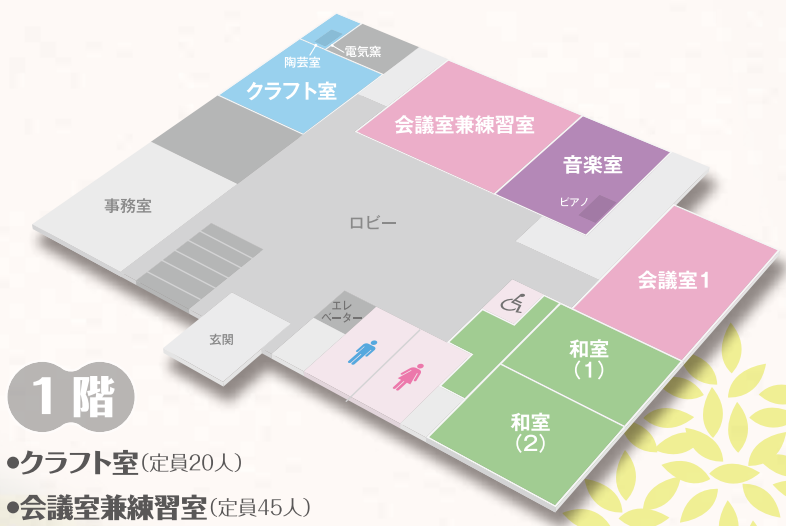

## 千里丘市民センター

**多目的ホール**

- ピアノ・合唱の発表会
- ダンスの練習・発表会
- 講演会 など

**防音室(音楽室)**

- 楽器演奏の練習
- ダンス・カラオケの練習 など

**会議室(会議室1)**

- 会議・集会
- 研修会・説明会 など

**和室(和室1・2)**

- 生け花・お茶
- 体操・ヨガ
- 会議・集会 など

**クラフト室**

- 陶芸・工作
- 生け花 など

市民交流、福祉向上、趣味・健康など  
様々な活動の機会の場です。

あなたの創造的な使い方で  
ライフスタイルを広げませんか...

### 1階

- クラフト室(定員20人)
- 会議室兼練習室(定員45人)
- 音楽室(定員30人)
- 会議室(1)(定員30人)
- 和室(1)(定員40人)
- 和室(2)(定員40人)

### 2階

- 多目的ホール(定員 椅子席234席・机席132席)
- 会議室(2)(定員20人)