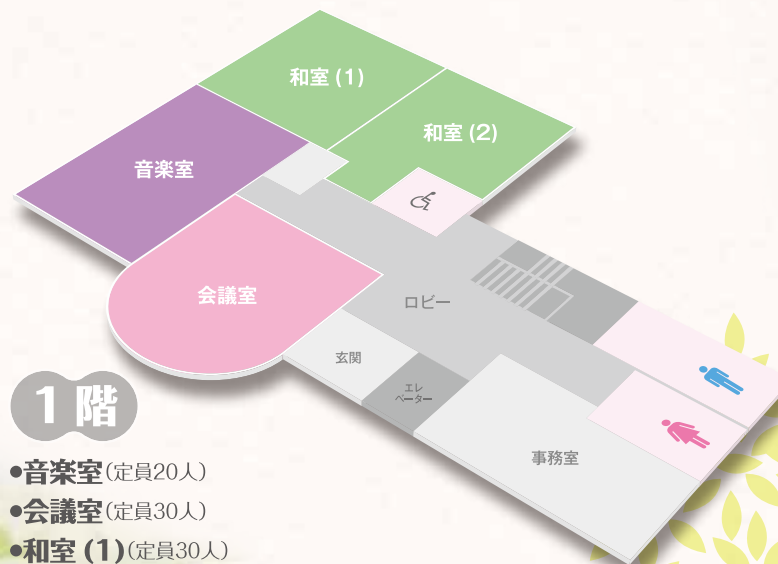

多彩な部屋に多様な価値を...

仲間が集まって
趣味の催し
を大きく楽しもう!
広いホールを
多目的に使えます。

防音の部屋
なので元気に
遊んでも大丈夫。
外部への音漏れも
気になりません。

みんなで一緒に
健康づくり。
机や椅子も自由に
並べられます。

ちょっとした
作品展示の
ギャラリーに...。
和室1・2をつなげて使うと
27畳半の広さになります。

豊一市民センター

多目的ホール

- ピアノ・合唱の発表会
- ダンスの練習・発表会
- 講演会 など

防音室(音楽室)

- 楽器演奏の練習
- ダンス・カラオケの練習 など

会議室

- 会議・集会
- 研修会・説明会 など

和室(和室1)

- 生け花・お茶
- 体操・ヨガ
- 会議・集会 など

市民交流、福祉向上、趣味・健康など
様々な活動の機会の場です。

あなたの創造的な使い方で
ライフスタイルを広げませんか...

1階

- 音楽室(定員20人)
- 会議室(定員30人)
- 和室(1)(定員30人)
- 和室(2)(定員25人)

2階

- 多目的ホール
(定員 椅子席176席・机席108席)